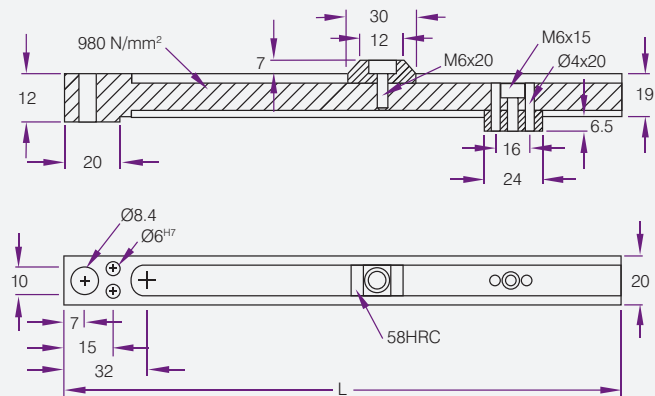

Latch

Type	Series
1	ZH 90/1

Type	Series	L	L1
2	ZH 90/2	252	170
3	ZH 90/3	302	220
4	ZH 90/4	352	270
1 BIS	ZH 90/1 BIS	172	90

Adjustable Cam

Fixed Cam

Type	Series	L	L1	L2	L3 MAX
01	ZH 90/01	140	120	110	60
02	ZH 90/02	204	184	174	124
06	ZH 90/06	250	230	220	170

Type	Series	L
03	ZH 90/03	200
04	ZH 90/04	250
05	ZH 90/05	300

Series ZH 91/A

Series ZH 91/B

Standard Sets

Type	Fixed Sets	
Box 200 FIX	Qty 2	ZH 90/2
	Qty 2	ZH 90/03
Box 250 FIX	Qty 2	ZH 90/3
	Qty 2	ZH 90/04
Box 300 FIX	Qty 2	ZH 90/4
	Qty 2	ZH 90/05
Box 400 FIX	Qty 2	ZH 90/A
	Qty 2	ZH 90/B

Type	Adjustable Sets	
Box 140 R	Qty 2	ZH 90/1
	Qty 2	ZH 90/01
Box 200 R	Qty 2	ZH 90/2
	Qty 2	ZH 90/02
Box 250 R	Qty 2	ZH 90/3
	Qty 2	ZH 90/6
Box 140 R	Qty 2	ZH 90/1 BIS
	Qty 2	ZH 90/01