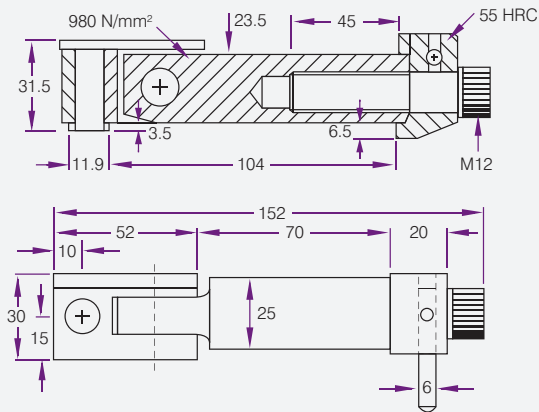

Latch

Type	Series
1	ZH 90/1

Type	Series	L	L1
2	ZH 90/2	252	170
3	ZH 90/3	302	220
4	ZH 90/4	352	270
1 BIS	ZH 90/1 BIS	172	90

Adjustable Cam

Fixed Cam

Type	Series	L	L1	L2	L3 MAX
01	ZH 90/01	140	120	110	60
02	ZH 90/02	204	184	174	124
06	ZH 90/06	250	230	220	170

Type	Series	L
03	ZH 90/03	200
04	ZH 90/04	250
05	ZH 90/05	300

Series ZH 91/A

Series ZH 91/B

Standard Sets

Type	Fixed Sets	
Box 200 FIX	Qty 2	ZH 90/2
	Qty 2	ZH 90/03
Box 250 FIX	Qty 2	ZH 90/3
	Qty 2	ZH 90/04
Box 300 FIX	Qty 2	ZH 90/4
	Qty 2	ZH 90/05
Box 400 FIX	Qty 2	ZH 90/A
	Qty 2	ZH 90/B

Type	Adjustable Sets	
Box 140 R	Qty 2	ZH 90/1
	Qty 2	ZH 90/01
Box 200 R	Qty 2	ZH 90/2
	Qty 2	ZH 90/02
Box 250 R	Qty 2	ZH 90/3
	Qty 2	ZH 90/6
Box 140 R	Qty 2	ZH 90/1 BIS
	Qty 2	ZH 90/01