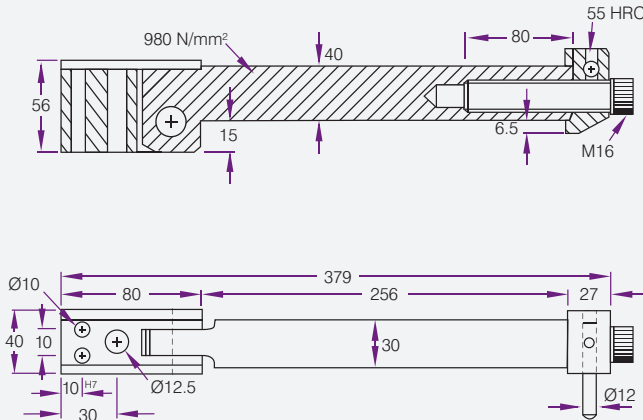

Latch

Type	Series
1	ZH 90/1

Type	Series	L	L1
2	ZH 90/2	252	170
3	ZH 90/3	302	220
4	ZH 90/4	352	270
1 BIS	ZH 90/1 BIS	172	90

Adjustable Cam

Fixed Cam

Type	Series	L	L1	L2	L3 MAX
01	ZH 90/01	140	120	110	60
02	ZH 90/02	204	184	174	124
06	ZH 90/06	250	230	220	170

Type	Series	L
03	ZH 90/03	200
04	ZH 90/04	250
05	ZH 90/05	300

Series ZH 91/A

Series ZH 91/B

Standard Sets

Type	Fixed Sets	
Box 200 FIX	Qty 2	ZH 90/2
	Qty 2	ZH 90/03
Box 250 FIX	Qty 2	ZH 90/3
	Qty 2	ZH 90/04
Box 300 FIX	Qty 2	ZH 90/4
	Qty 2	ZH 90/05
Box 400 FIX	Qty 2	ZH 90/A
	Qty 2	ZH 90/B

Type	Adjustable Sets	
Box 140 R	Qty 2	ZH 90/1
	Qty 2	ZH 90/01
Box 200 R	Qty 2	ZH 90/2
	Qty 2	ZH 90/02
Box 250 R	Qty 2	ZH 90/3
	Qty 2	ZH 90/6
Box 140 R	Qty 2	ZH 90/1 BIS
	Qty 2	ZH 90/01