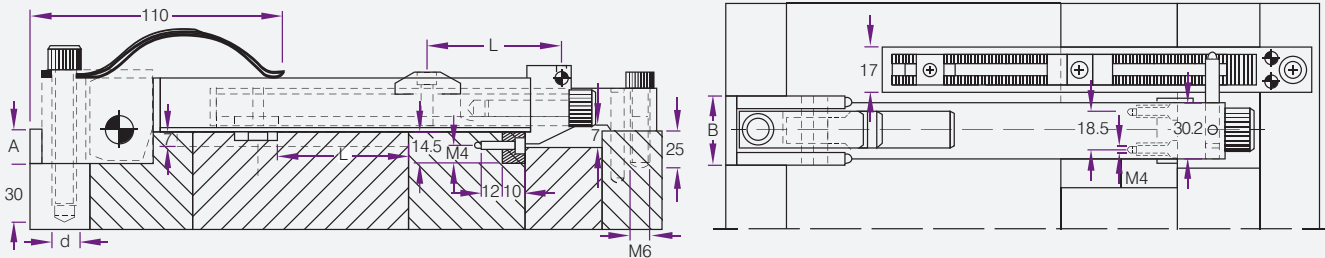

Latch

Type	Series
1	ZH 90/1

Type	Series	L	L1
2	ZH 90/2	252	170
3	ZH 90/3	302	220
4	ZH 90/4	352	270
1 BIS	ZH 90/1 BIS	172	90

Adjustable Cam

Fixed Cam

Type	Series	L	L1	L2	L3 MAX
01	ZH 90/01	140	120	110	60
02	ZH 90/02	204	184	174	124
06	ZH 90/06	250	230	220	170

Type	Series	L
03	ZH 90/03	200
04	ZH 90/04	250
05	ZH 90/05	300

Series ZH 91/A

Series ZH 91/B

Standard Sets

Type	Fixed Sets	
Box 200 FIX	Qty 2	ZH 90/2
	Qty 2	ZH 90/03
Box 250 FIX	Qty 2	ZH 90/3
	Qty 2	ZH 90/04
Box 300 FIX	Qty 2	ZH 90/4
	Qty 2	ZH 90/05
Box 400 FIX	Qty 2	ZH 90/A
	Qty 2	ZH 90/B

Type	Adjustable Sets	
Box 140 R	Qty 2	ZH 90/1
	Qty 2	ZH 90/01
Box 200 R	Qty 2	ZH 90/2
	Qty 2	ZH 90/02
Box 250 R	Qty 2	ZH 90/3
	Qty 2	ZH 90/6
Box 140 R	Qty 2	ZH 90/1 BIS
	Qty 2	ZH 90/01