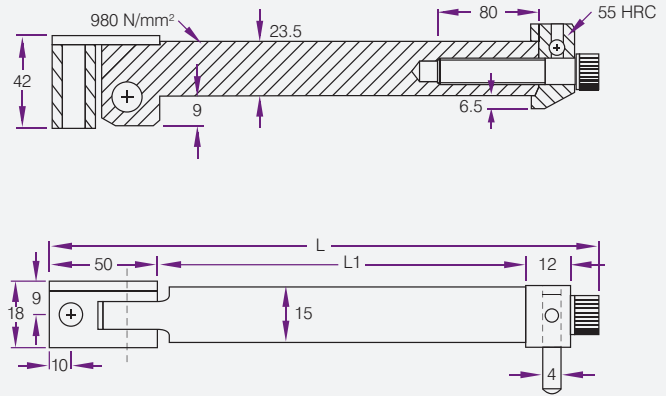

Latch

Type	Series
1	ZH 90/1

Type	Series	L	L1
2	ZH 90/2	252	170
3	ZH 90/3	302	220
4	ZH 90/4	352	270
1 BIS	ZH 90/1 BIS	172	90

Adjustable Cam

Fixed Cam

Type	Series	L	L1	L2	L3 MAX
01	ZH 90/01	140	120	110	60
02	ZH 90/02	204	184	174	124
06	ZH 90/06	250	230	220	170

Type	Series	L
03	ZH 90/03	200
04	ZH 90/04	250
05	ZH 90/05	300

Series ZH 91/A

Series ZH 91/B

Standard Sets

Type	Fixed Sets	
Box 200 FIX	Qty 2	ZH 90/2
	Qty 2	ZH 90/03
Box 250 FIX	Qty 2	ZH 90/3
	Qty 2	ZH 90/04
Box 300 FIX	Qty 2	ZH 90/4
	Qty 2	ZH 90/05
Box 400 FIX	Qty 2	ZH 90/A
	Qty 2	ZH 90/B

Type	Adjustable Sets	
Box 140 R	Qty 2	ZH 90/1
	Qty 2	ZH 90/01
Box 200 R	Qty 2	ZH 90/2
	Qty 2	ZH 90/02
Box 250 R	Qty 2	ZH 90/3
	Qty 2	ZH 90/6
Box 140 R	Qty 2	ZH 90/1 BIS
	Qty 2	ZH 90/01