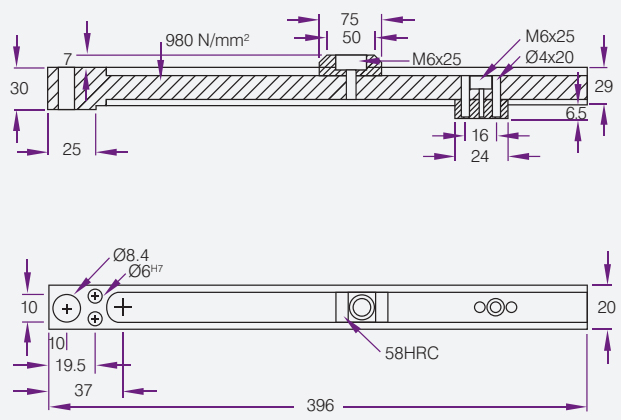

Latch

Type	Series
1	ZH 90/1

Type	Series	L	L1
2	ZH 90/2	252	170
3	ZH 90/3	302	220
4	ZH 90/4	352	270
1 BIS	ZH 90/1 BIS	172	90

Adjustable Cam

Fixed Cam

Type	Series	L	L1	L2	L3 MAX
01	ZH 90/01	140	120	110	60
02	ZH 90/02	204	184	174	124
06	ZH 90/06	250	230	220	170

Type	Series	L
03	ZH 90/03	200
04	ZH 90/04	250
05	ZH 90/05	300

Series ZH 91/A

Series ZH 91/B

Standard Sets

Type	Fixed Sets	
Box 200 FIX	Qty 2	ZH 90/2
	Qty 2	ZH 90/03
Box 250 FIX	Qty 2	ZH 90/3
	Qty 2	ZH 90/04
Box 300 FIX	Qty 2	ZH 90/4
	Qty 2	ZH 90/05
Box 400 FIX	Qty 2	ZH 90/A
	Qty 2	ZH 90/B

Type	Adjustable Sets	
Box 140 R	Qty 2	ZH 90/1
	Qty 2	ZH 90/01
Box 200 R	Qty 2	ZH 90/2
	Qty 2	ZH 90/02
Box 250 R	Qty 2	ZH 90/3
	Qty 2	ZH 90/6
Box 140 R	Qty 2	ZH 90/1 BIS
	Qty 2	ZH 90/01