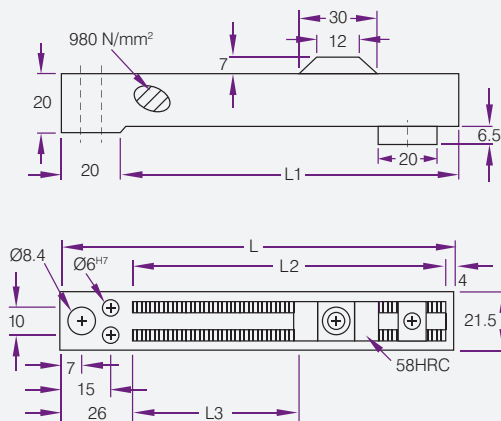

Latch

Type	Series
1	ZH 90/1

Type	Series	L	L1
2	ZH 90/2	252	170
3	ZH 90/3	302	220
4	ZH 90/4	352	270
1 BIS	ZH 90/1 BIS	172	90

Adjustable Cam

Fixed Cam

Type	Series	L	L1	L2	L3 MAX
01	ZH 90/01	140	120	110	60
02	ZH 90/02	204	184	174	124
06	ZH 90/06	250	230	220	170

Type	Series	L
03	ZH 90/03	200
04	ZH 90/04	250
05	ZH 90/05	300

Series ZH 91/A

Series ZH 91/B

Standard Sets

Type	Fixed Sets	
Box 200 FIX	Qty 2	ZH 90/2
	Qty 2	ZH 90/03
Box 250 FIX	Qty 2	ZH 90/3
	Qty 2	ZH 90/04
Box 300 FIX	Qty 2	ZH 90/4
	Qty 2	ZH 90/05
Box 400 FIX	Qty 2	ZH 90/A
	Qty 2	ZH 90/B

Type	Adjustable Sets	
Box 140 R	Qty 2	ZH 90/1
	Qty 2	ZH 90/01
Box 200 R	Qty 2	ZH 90/2
	Qty 2	ZH 90/02
Box 250 R	Qty 2	ZH 90/3
	Qty 2	ZH 90/6
Box 140 R	Qty 2	ZH 90/1 BIS
	Qty 2	ZH 90/01