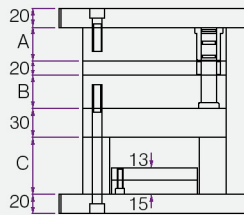

A Type

B Type

C Type

A Fixed Plate	B Moving Plate	C Spacer Block
25	25	60
25	30	60
25	35	60
25	40	60
25	50	70
25	60	80
30	25	60
30	30	60
30	35	60
30	40	60
30	50	70
30	60	80
35	25	60
35	30	60
35	35	60
35	40	60
35	50	70
35	60	80
40	25	60
40	30	60
40	35	60
40	40	60
40	50	70
40	60	80
50	25	60
50	35	60
50	40	60
50	50	70
50	60	80
60	25	60
60	30	60
60	35	60
60	40	60
60	50	70
60	60	80
70	40	60
70	50	70
70	60	80
70	70	80