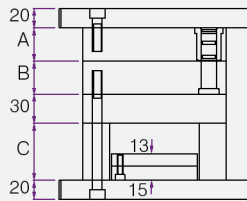

A Type

B Type

C Type

A Fixed Plate	B Moving Plate	C Spacer Block
25	25	60
25	30	60
25	35	60
25	40	60
25	50	70
25	60	80
30	25	60
30	30	60
30	35	60
30	40	60
30	50	70
30	60	80
35	25	60
35	30	60
35	35	60
35	40	60
35	50	70
35	60	80
40	25	60
40	30	60
40	35	60
40	40	60
40	50	70
40	60	80
50	25	60
50	35	60
50	40	60
50	50	70
50	60	80
60	25	60
60	30	60
60	35	60
60	40	60
60	50	70
60	60	80
70	40	60
70	50	70
70	60	80
70	70	80