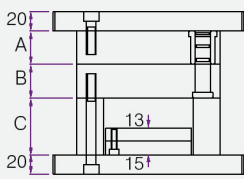

A Type

B Type

C Type

A Fixed Plate	B Moving Plate	C Spacer Block
25	25	60
25	30	60
25	35	60
25	40	60
25	50	70
25	60	80
30	25	60
30	30	60
30	35	60
30	40	60
30	50	70
30	60	80
35	25	60
35	30	60
35	35	60
35	40	60
35	50	70
35	60	80
40	25	60
40	30	60
40	35	60
40	40	60
40	50	70
40	60	80
50	25	60
50	35	60
50	40	60
50	50	70
50	60	80
60	25	60
60	30	60
60	35	60
60	40	60
60	50	70
60	60	80
70	40	60
70	50	70
70	60	80
70	70	80