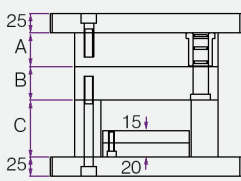

A Type

B Type

C Type

A Fixed Plate	B Moving Plate	C Spacer Block
25	25	70
25	30	70
25	35	70
25	40	70
25	50	70
25	60	70
30	25	70
30	30	70
30	35	70
30	40	70
30	50	80
30	60	80
35	25	70
35	30	70
35	35	70
35	40	70
35	50	80
35	60	80
40	25	70
40	30	70
40	35	70
40	40	70
40	50	80
40	60	80
50	25	70
50	30	70
50	35	70
50	40	70
50	50	70
50	60	80
60	25	70
60	30	70
60	35	70
60	40	70
60	50	80
60	60	80
70	40	70
70	50	80
70	60	80
70	70	80
70	80	100
80	40	70
80	50	80
80	60	80
80	70	80
80	80	100