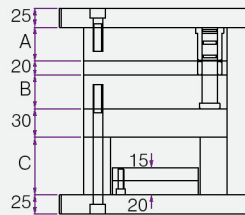

A Type

B Type

C Type

A Fixed Plate	B Moving Plate	C Spacer Block
25	25	70
25	30	70
25	35	70
25	40	70
25	50	70
25	60	70
30	25	70
30	30	70
30	35	70
30	40	70
30	50	80
30	60	80
35	25	70
35	30	70
35	35	70
35	40	70
35	50	80
35	60	80
40	25	70
40	30	70
40	35	70
40	40	70
40	50	80
40	60	80
50	25	70
50	30	70
50	35	70
50	40	70
50	50	70
50	60	80
60	25	70
60	30	70
60	35	70
60	40	70
60	50	80
60	60	80
70	40	70
70	50	80
70	60	80
70	70	80
70	80	100
80	40	70
80	50	80
80	60	80
80	70	80
80	80	100