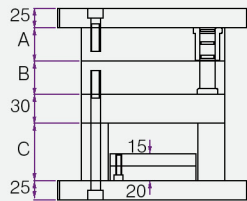

A Type

B Type

C Type

A Fixed Plate	B Moving Plate	C Spacer Block
25	25	70
25	30	70
25	35	70
25	40	70
25	50	70
25	60	70
30	25	70
30	30	70
30	35	70
30	40	70
30	50	80
30	60	80
35	25	70
35	30	70
35	35	70
35	40	70
35	50	80
35	60	80
40	25	70
40	30	70
40	35	70
40	40	70
40	50	80
40	60	80
50	25	70
50	30	70
50	35	70
50	40	70
50	50	70
50	60	80
60	25	70
60	30	70
60	35	70
60	40	70
60	50	80
60	60	80
70	40	70
70	50	80
70	60	80
70	70	80
70	80	100
80	40	70
80	50	80
80	60	80
80	70	80
80	80	100