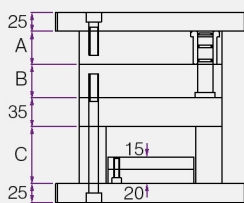

A Type

B Type

C Type

A Fixed Plate	B Moving Plate	C Spacer Block
35	35	80
35	40	80
35	50	80
35	60	80
35	70	90
35	80	110
35	100	110
40	35	80
40	40	80
40	50	80
40	60	80
40	70	90
40	80	110
40	100	110
50	35	80
50	40	80
50	50	80
50	60	80
50	70	90
50	80	110
50	100	110
60	35	80
60	40	80
60	50	80
60	60	80
60	70	90
60	80	110
60	100	110
70	35	80
70	40	80
70	50	80
70	60	80
70	70	90
70	80	110
70	100	110
80	35	80
80	40	80
80	50	80
80	60	80
80	70	90
80	80	110
80	100	110
80	120	110
100	40	80
100	50	80
100	60	80
100	70	90
100	80	110
100	100	110