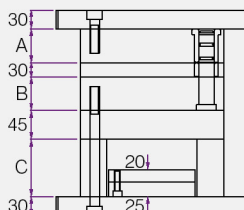

A Type

B Type

C Type

A Fixed Plate	B Moving Plate	C Spacer Block
35	35	90
35	40	90
35	50	90
35	60	90
35	70	90
35	80	100
35	100	120
40	35	90
40	40	90
40	50	90
40	60	90
40	70	90
40	80	100
40	100	120
50	35	90
50	40	90
50	50	90
50	60	90
50	70	90
50	80	100
50	100	120
60	35	90
60	40	90
60	50	90
60	60	90
60	70	90
60	80	100
60	100	120
70	35	90
70	40	90
70	50	90
70	60	90
70	70	90
70	80	100
70	100	120
80	35	90
80	40	90
80	50	90
80	60	90
80	70	90
80	80	100
80	100	120
100	35	90
100	40	90
100	50	90
100	60	90
100	70	90
100	80	100
100	100	120