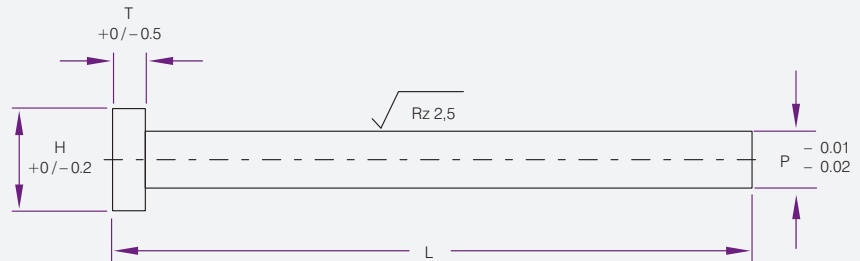

Note:

Please note some items are special orders.

P	H	T	Product Code						
			L 100	L 125	L 150	L 200	L 250	L 300	L 350
1.0	6	4	HEJ010100		HEJ010150	HEJ010200	HEJ010250	HEJ010300	
1.1	6	4	HEJ011100						
1.5	6	4	HEJ015100		HEJ015150	HEJ015200	HEJ015250	HEJ015300	
2.0	6	4	HEJ020100		HEJ020150	HEJ020200	HEJ020250	HEJ020300	HEJ020350
2.1	6	4	HEJ021100		HEJ021150	HEJ021200	HEJ021250		
2.5	6	4	HEJ025100		HEJ025150	HEJ025200	HEJ025250	HEJ025300	HEJ025350
3.0	6	4	HEJ030100		HEJ030150	HEJ030200	HEJ030250	HEJ030300	HEJ030350
3.1	6	4	HEJ031100		HEJ031150	HEJ031200	HEJ031250		
3.5	7	4	HEJ035100		HEJ035150	HEJ035200	HEJ035250	HEJ035300	HEJ035350
4.0	8	6	HEJ040100		HEJ040150	HEJ040200	HEJ040250	HEJ040300	HEJ040350
4.1	8	6	HEJ041100		HEJ041150	HEJ041200	HEJ041250	HEJ041300	
4.5	9	6	HEJ045100		HEJ045150	HEJ045200	HEJ045250	HEJ045300	HEJ045350
5.0	9	6	HEJ050100		HEJ050150	HEJ050200	HEJ050250	HEJ050300	HEJ050350
5.1	9	6	HEJ051100		HEJ051150	HEJ051200	HEJ051250		
5.5	10	6	HEJ055100		HEJ055150	HEJ055200	HEJ055250	HEJ055300	HEJ055350
6.0	10	6	HEJ060100		HEJ060150	HEJ060200	HEJ060250	HEJ060300	HEJ060350
6.1	10	6	HEJ061100		HEJ061150	HEJ061200	HEJ061250	HEJ061300	
6.5	11	6	HEJ065100	HEJ065125	HEJ065150	HEJ065200	HEJ065250	HEJ065300	HEJ065350
7.0	11	6	HEJ070100		HEJ070150	HEJ0,-70200	HEJ070250	HEJ070300	HEJ070350
7.5	13	8	HEJ075100		HEJ075150	HEJ075200	HEJ075250	HEJ075300	HEJ075350
8.0	13	8	HEJ080100		HEJ080150	HEJ080200	HEJ080250	HEJ080300	HEJ080350
8.5	14	8	HEJ085100		HEJ085150	HEJ085200	HEJ085250	HEJ085300	HEJ085350
9.0	14	8	HEJ090100		HEJ090150	HEJ090200	HEJ090250	HEJ090300	HEJ090350
10.0	15	8	HEJ100100		HEJ100150	HEJ100200	HEJ100250	HEJ100300	HEJ100350
10.5	15	8	HEJ105100		HEJ105150	HEJ105200	HEJ105250	HEJ105300	
11.0	15	8	HEJ110100		HEJ110150	HEJ110200	HEJ110250	HEJ110300	
12.0	17	8	HEJ120100		HEJ120150	HEJ120200	HEJ120250	HEJ120300	HEJ120350
12.5	17	8	HEJ125100		HEJ125150	HEJ125200	HEJ125250		
13.0	19	8		HEJ130125	HEJ130150		HEJ130250		
14.0	19	8	HEJ140100		HEJ140150	HEJ140200	HEJ140250	HEJ140300	HEJ140350
15.0	19	8	HEJ150100				HEJ150250	HEJ150300	
16.0	21	8	HEJ160100		HEJ160150	HEJ160200	HEJ160250	HEJ160300	HEJ160350
18.0	21	8	HEJ180100		HEJ180150	HEJ180200	HEJ180250	HEJ180300	
20.0	25	8	HEJ200100		HEJ200150	HEJ200200	HEJ200250	HEJ200300	HEJ200350
25.0	30	8	HEJ250100		HEJ250150	HEJ250200	HEJ250250	HEJ250300	HEJ250350