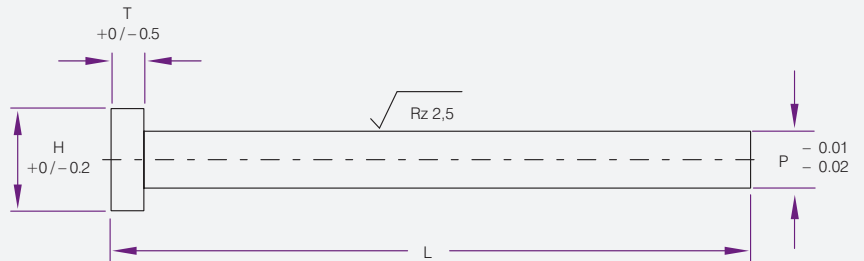

**Hardness:**

Head = HRC45+/- 5

Shaft = HRC60+/-2 Through Hardened

**Material:**

SUJ-2 Through Hardened Steel

**Note:**

Please note some items are special orders.

P	H	T					
			L 400	L 500	L 600	L 700	L 800
3.0	6	4	HEJ030400				
5.0	9	6	HEJ050400				
5.5	10	6	HEJ055400				
6.0	10	6	HEJ060400	HEJ060500			
6.5	11	6	HEJ065400	HEJ065500			
7.0	11	6	HEJ070400	HEJ070500			
7.5	13	8	HEJ075400	HEJ075500			
8.0	13	8	HEJ080400	HEJ080500	HEJ080600		
8.5	14	8	HEJ085400	HEJ085500	HEJ085600		
9.0	14	8	HEJ090400	HEJ090500	HEJ090600		
10.0	15	8	HEJ100400	HEJ100500	HEJ100600	HEJ100700	HEJ100800
12.0	17	8	HEJ120400	HEJ120500	HEJ120600	HEJ120700	HEJ120800
14.0	19	8	HEJ140400	HEJ140500	HEJ140600	HEJ140700	HEJ140800
16.0	21	8	HEJ160400	HEJ160500	HEJ160600	HEJ160700	HEJ160800
20.0	25	8	HEJ200400	HEJ200500	HEJ200600	HEJ200700	HEJ200800
25.0	30	8	HEJ250400	HEJ250500	HEJ250600	HEJ250700	HEJ250800