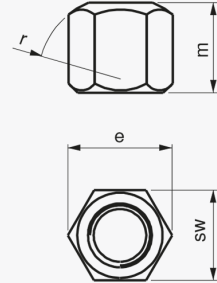

Product Code	SW	e	m	r	Weight
MC-HN-M12	19 mm	21.9 mm	18 mm	17 mm	25 g
MC-HN-M16	24 mm	27.7 mm	24 mm	22 mm	55 g
MC-HN-M20	30 mm	34.6 mm	30 mm	27 mm	110 g
MC-HN-M24	36 mm	41.5 mm	36 mm	32 mm	190 g

Product Code	d1	k	Weight
MC-SB-M12x50	36 mm	10 mm	110 g
MC-SB-M16x62	45 mm	13 mm	240 g
MC-SB-M20x62	50 mm	13 mm	320 g
MC-SB-M24x116	50 mm	14 mm	555 g

Product Code	d1	d2	s	Weight
MC-TW-M12	13 mm	35 mm	5 mm	30 g
MC-TW-M16	17 mm	45 mm	6 mm	60 g
MC-TW-M20	21 mm	50 mm	6 mm	70 g
MC-TW-M24	25 mm	60 mm	8 mm	140 g