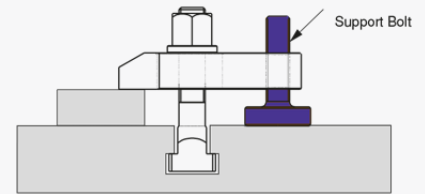

Product Code	SW	e	m	r	Weight
MC-HN-M12	19 mm	21.9 mm	18 mm	17 mm	25 g
MC-HN-M16	24 mm	27.7 mm	24 mm	22 mm	55 g
MC-HN-M20	30 mm	34.6 mm	30 mm	27 mm	110 g
MC-HN-M24	36 mm	41.5 mm	36 mm	32 mm	190 g

Product Code	d1	k	Weight
MC-SB-M12x50	36 mm	10 mm	110 g
MC-SB-M16x62	45 mm	13 mm	240 g
MC-SB-M20x62	50 mm	13 mm	320 g
MC-SB-M24x116	50 mm	14 mm	555 g

Product Code	d1	d2	s	Weight
MC-TW-M12	13 mm	35 mm	5 mm	30 g
MC-TW-M16	17 mm	45 mm	6 mm	60 g
MC-TW-M20	21 mm	50 mm	6 mm	70 g
MC-TW-M24	25 mm	60 mm	8 mm	140 g