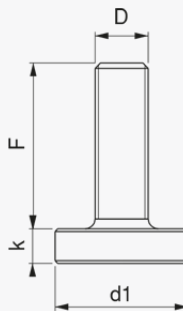

Product Code	SW	e	m	r	Weight
MC-HN-M12	19 mm	21.9 mm	18 mm	17 mm	25 g
MC-HN-M16	24 mm	27.7 mm	24 mm	22 mm	55 g
MC-HN-M20	30 mm	34.6 mm	30 mm	27 mm	110 g
MC-HN-M24	36 mm	41.5 mm	36 mm	32 mm	190 g

Product Code	d1	k	Weight
MC-SB-M12x50	36 mm	10 mm	110 g
MC-SB-M16x62	45 mm	13 mm	240 g
MC-SB-M20x62	50 mm	13 mm	320 g
MC-SB-M24x116	50 mm	14 mm	555 g

Product Code	d1	d2	s	Weight
MC-TW-M12	13 mm	35 mm	5 mm	30 g
MC-TW-M16	17 mm	45 mm	6 mm	60 g
MC-TW-M20	21 mm	50 mm	6 mm	70 g
MC-TW-M24	25 mm	60 mm	8 mm	140 g