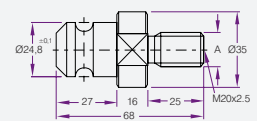

Coupler									
Product Code	Thread	F	G	H	I	J	K	L	M
302M12COUP	12x1.75	34	32	32	39	43	9	15	42.5
402M16COUP	16x1.5	40	38	38	48	53	13	15	52
402M162COUP	16x2	40	38	38	48	53	13	15	52
402M20COUP	20x1.5	40	38	38	48	53	13	15	52
412M16COUP	16x1.5	58	56	52	65	70	17	18	68

Barbs				
Product Code	Thread	C	D	E
301M12BARB	12x1.75	22.8	20	45.5
401M16BARB	16x2	25.8	20	55
401M20BARB	20x2.5	25.8	20	55
411M16BARB	16x2	35	35	68

Standard Coupler

Large Coupler

Product Code	Description
QKAC18	Standard Coupler
QKAC20	Large Coupler