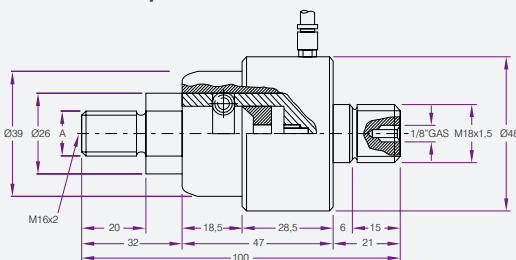

Coupler									
Product Code	Thread	F	G	H	I	J	K	L	M
302M12COUP	12x1.75	34	32	32	39	43	9	15	42.5
402M16COUP	16x1.5	40	38	38	48	53	13	15	52
402M162COUP	16x2	40	38	38	48	53	13	15	52
402M20COUP	20x1.5	40	38	38	48	53	13	15	52
412M16COUP	16x1.5	58	56	52	65	70	17	18	68

Barbs				
Product Code	Thread	C	D	E
301M12BARB	12x1.75	22.8	20	45.5
401M16BARB	16x2	25.8	20	55
401M20BARB	20x2.5	25.8	20	55
411M16BARB	16x2	35	35	68

Standard Coupler

Large Coupler

Product Code	Description
QKAC18	Standard Coupler
QKAC20	Large Coupler