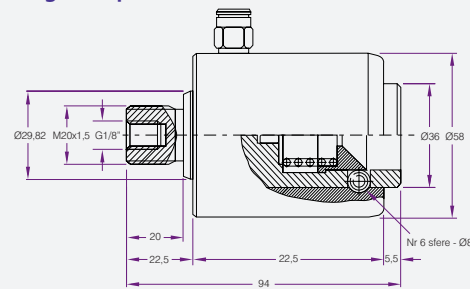

Coupler									
Product Code	Thread	F	G	H	I	J	K	L	M
302M12COUP	12x1.75	34	32	32	39	43	9	15	42.5
402M16COUP	16x1.5	40	38	38	48	53	13	15	52
402M162COUP	16x2	40	38	38	48	53	13	15	52
402M20COUP	20x1.5	40	38	38	48	53	13	15	52
412M16COUP	16x1.5	58	56	52	65	70	17	18	68

Barbs				
Product Code	Thread	C	D	E
301M12BARB	12x1.75	22.8	20	45.5
401M16BARB	16x2	25.8	20	55
401M20BARB	20x2.5	25.8	20	55
411M16BARB	16x2	35	35	68

Standard Coupler

Large Coupler

Product Code	Description
QKAC18	Standard Coupler
QKAC20	Large Coupler